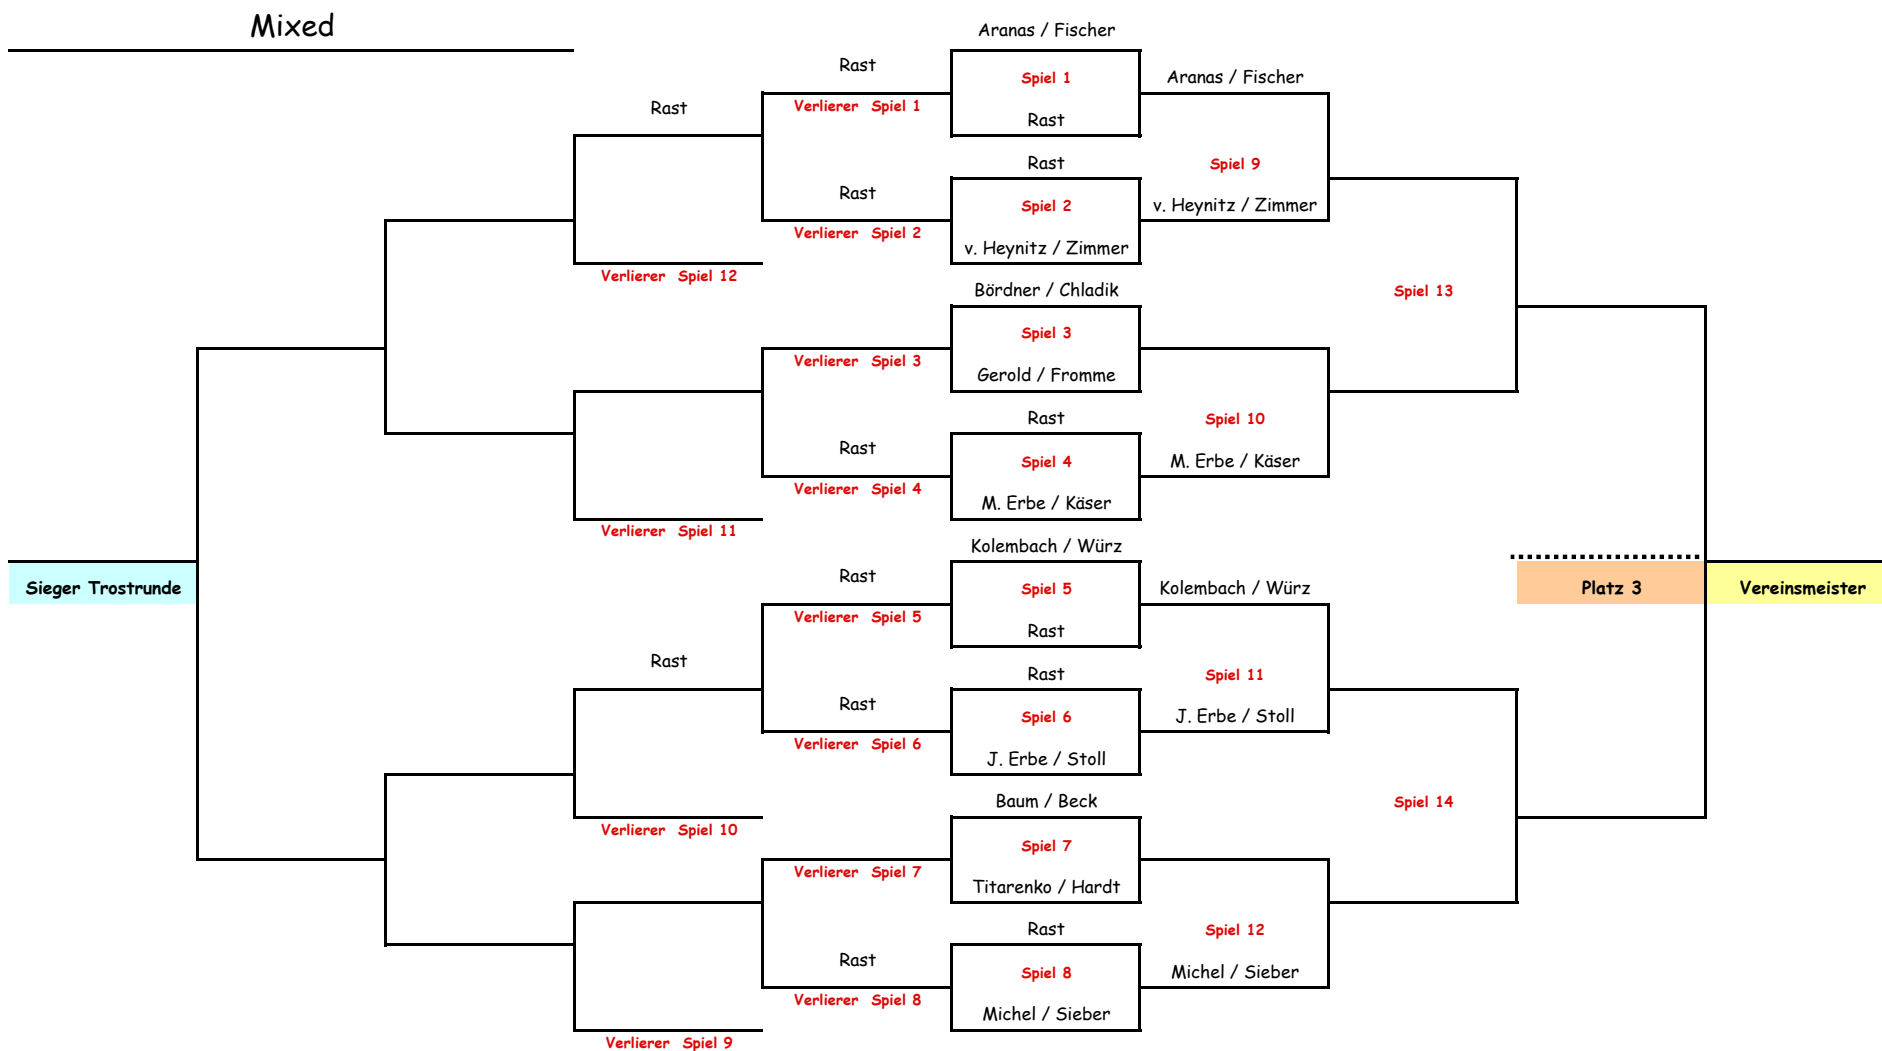

CLUBMEISTERSCHAFTEN 2011

TC Blau-Gelb Weilburg e.V.

Die jew.Runde ist zu spielen bis zu unten genanntem Datum - andernfalls müssen beide Teilnehmer leider gestrichen werden!

11.09.11   28.08.11   14.08.11   31.07.11   21.08.11   11.09.11