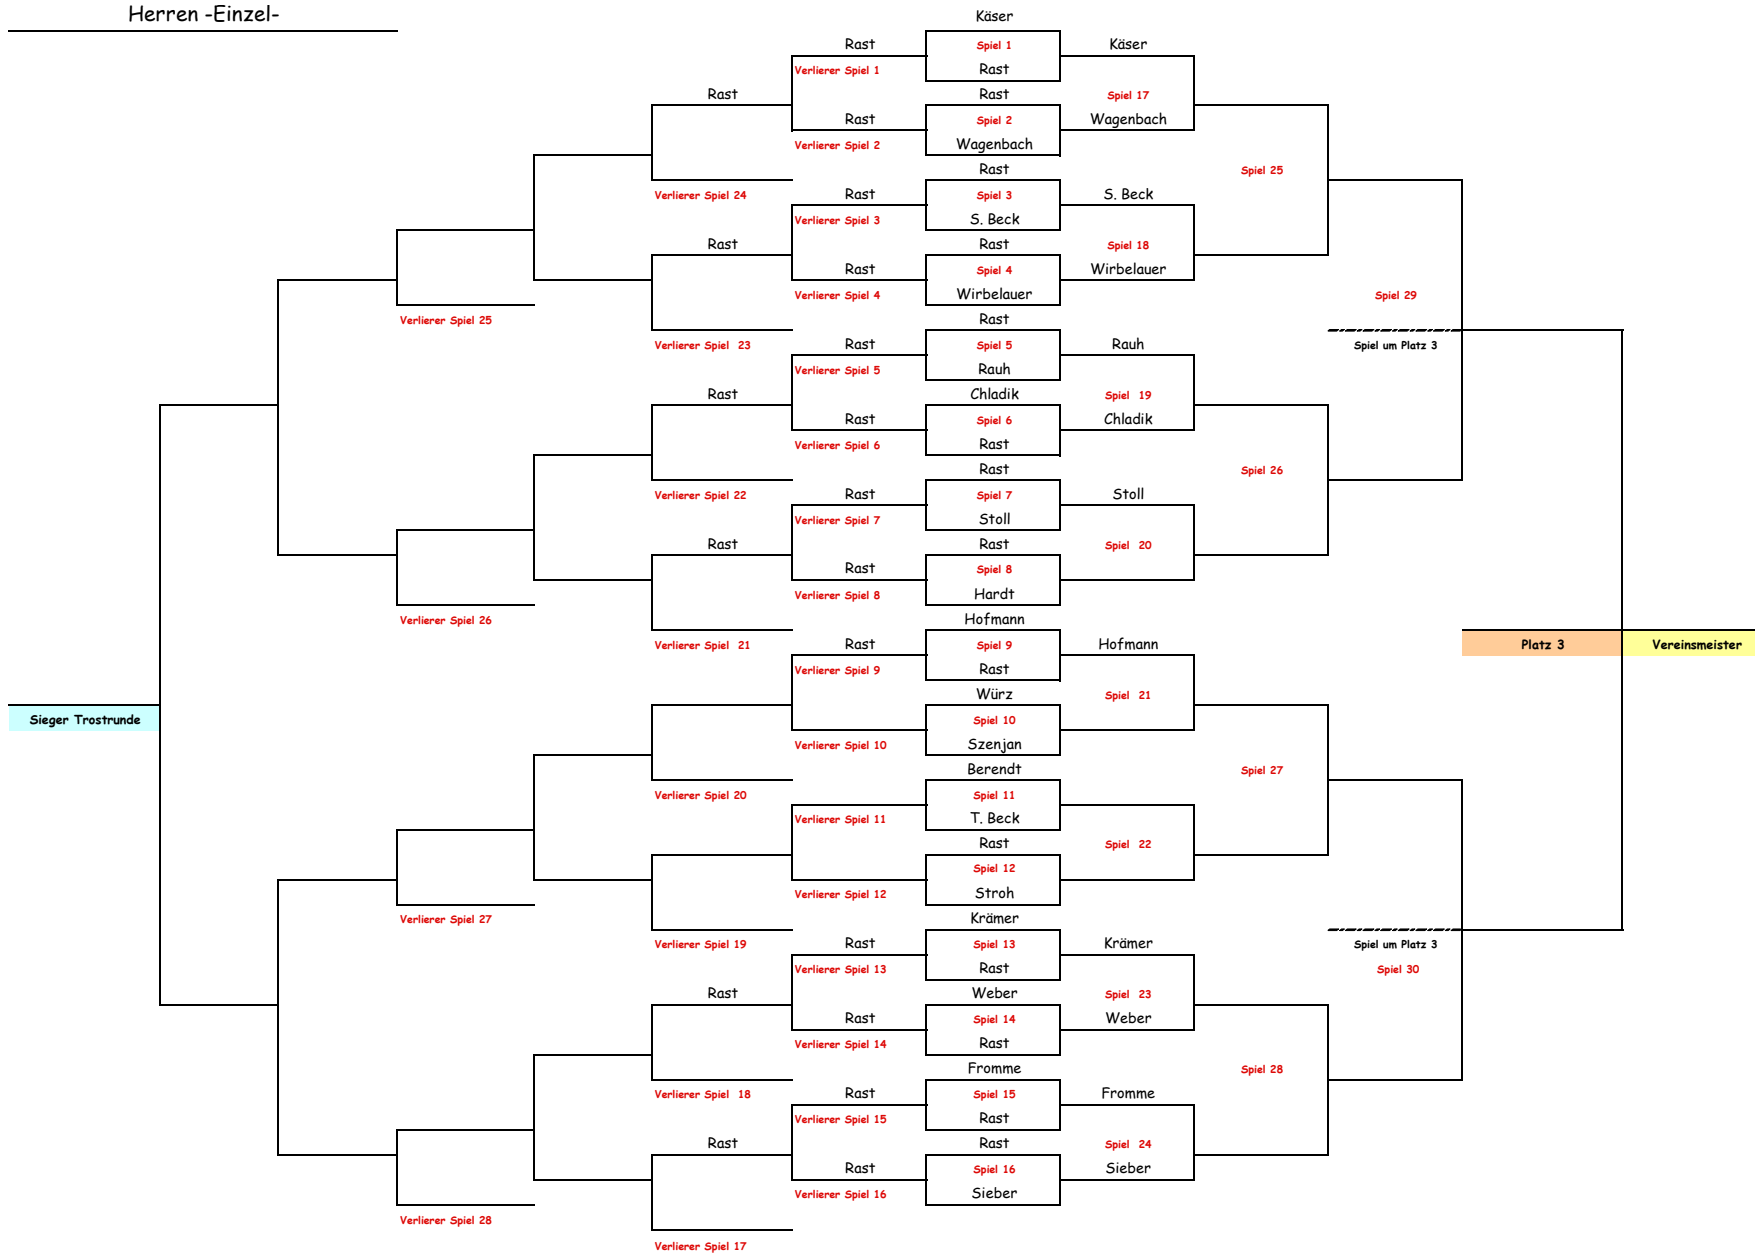

# TC Blau-Gelb Weilburg e.V.

Herren -Einzel-

Die jew. Runde ist zu spielen bis zu unten genanntem Datum - andernfalls müssen beide Teilnehmer leider gestrichen werden!

11.09.2011	04.09.2011	28.08.11	15.08.11	31.07.11	24.07.11	07.08.11	21.08.11	11.09.2011
------------	------------	----------	----------	----------	----------	----------	----------	------------

Die jew. Runde ist zu spielen bis zu unten genanntem Datum - andernfalls müssen beide Teilnehmer leider gestrichen werden!