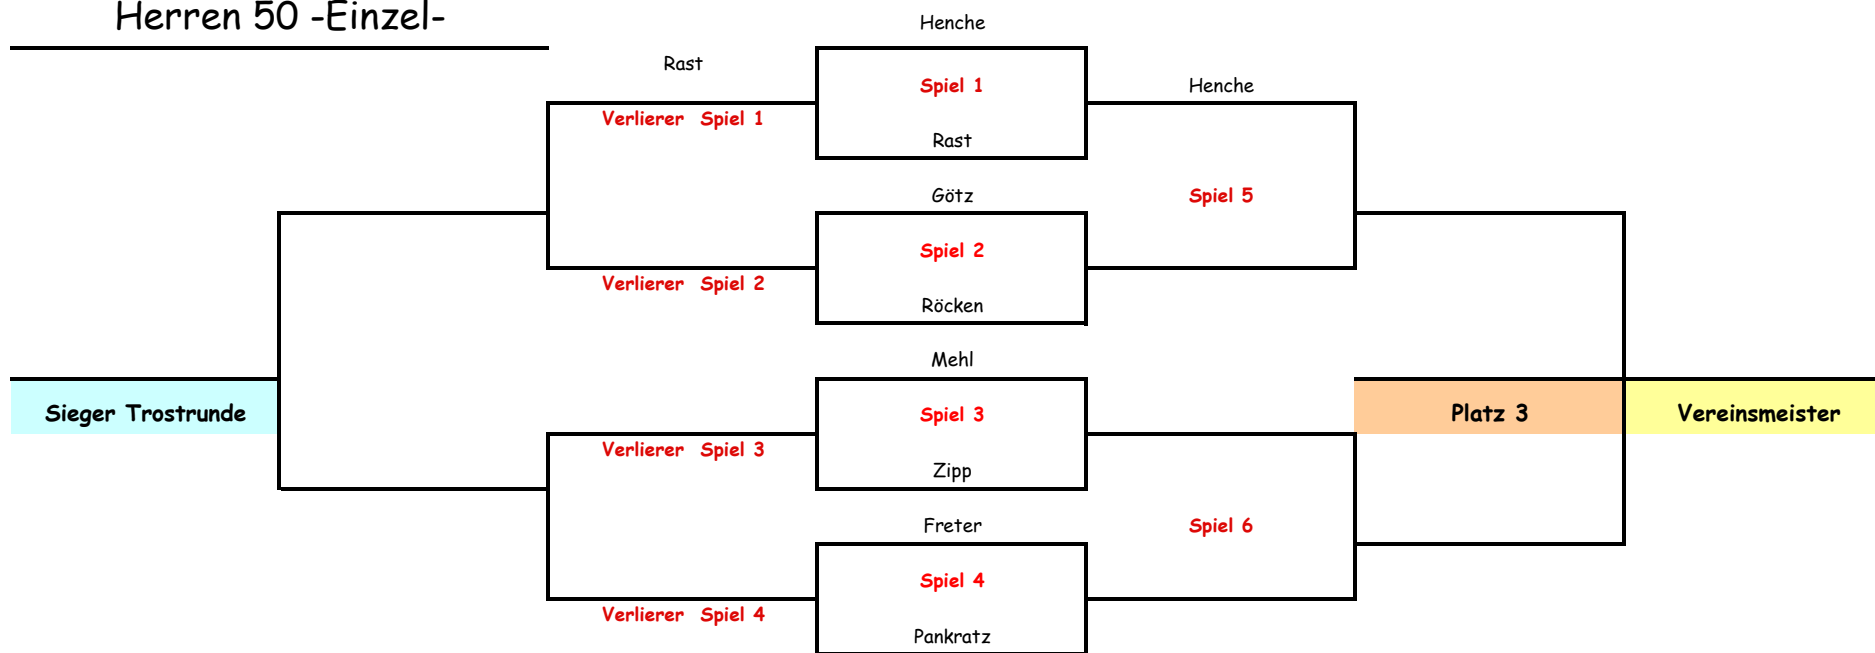

CLUBMEISTERSCHAFTEN 2011 TC Blau-Gelb Weilburg e.V.

Herren 50 -Einzel-

andernfalls müssen beide Teilnehmer leider gestrichen werden!   Die jew.Runde ist zu spielen bis zu unten genanntem Datum - andernfalls müssen beide Teilnehmer leider gestrichen werden!

11.09.11	14.08.11	31.07.11	21.08.11	11.09.11