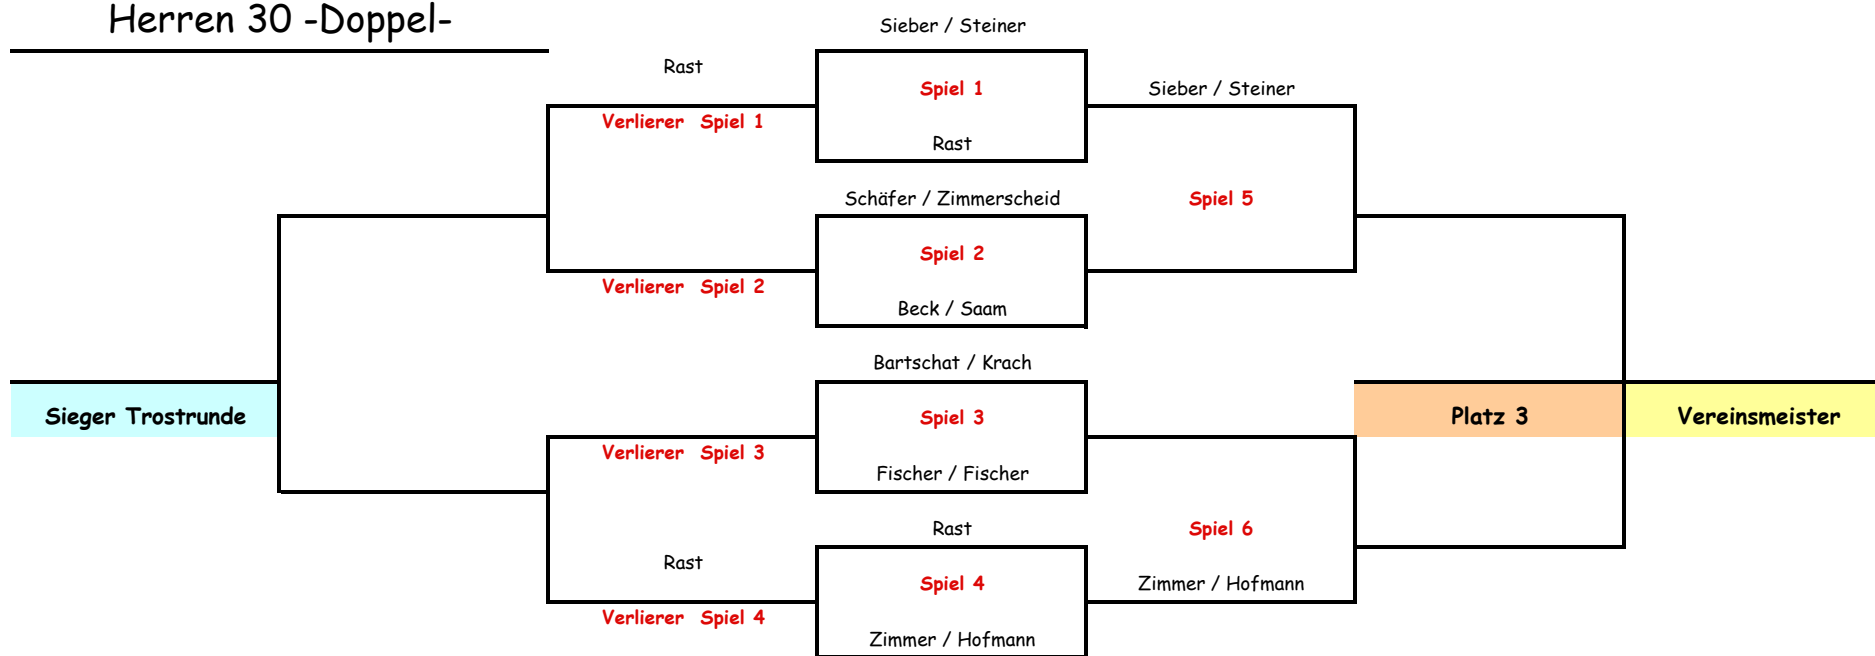

CLUBMEISTERSCHAFTEN 2011 TC Blau-Gelb Weilburg e.V.

Herren 30 -Doppel-

andernfalls müssen beide Teilnehmer leider gestrichen werden!
11.09.11   14.08.11   31.07.11   21.08.11   11.09.11

Die jew.Runde ist zu spielen bis zu unten genanntem Datum - andernfalls müssen beide Teilnehmer leider gestrichen werden!