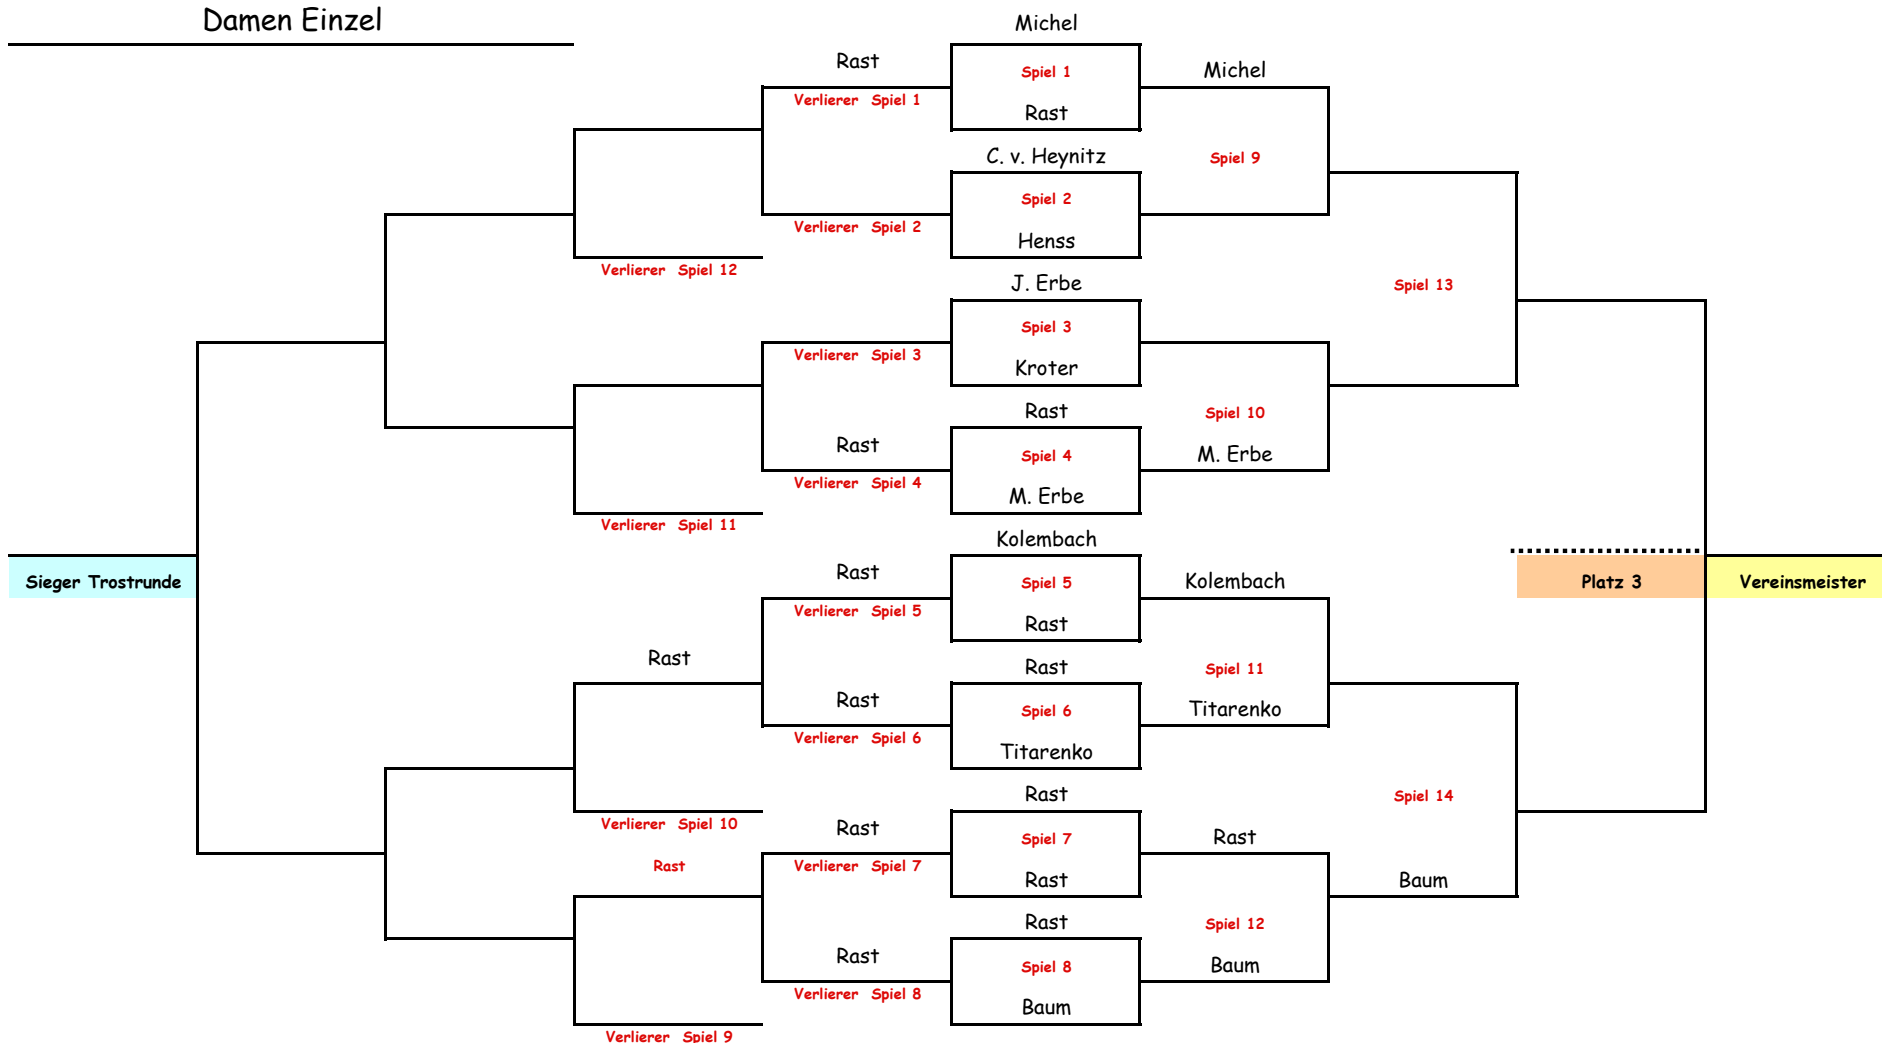

CLUBMEISTERSCHAFTEN 2011

TC Blau-Gelb Weilburg e.V.

Damen Einzel

Sieger Trostrunde

Platz 3

Vereinsmeister

Die jew.Runde ist zu spielen bis zu unten genanntem Datum - andernfalls müssen beide Teilnehmer leider gestrichen werden!

11.09.11   28.08.11   14.08.11   31.07.11   21.08.11   11.09.11