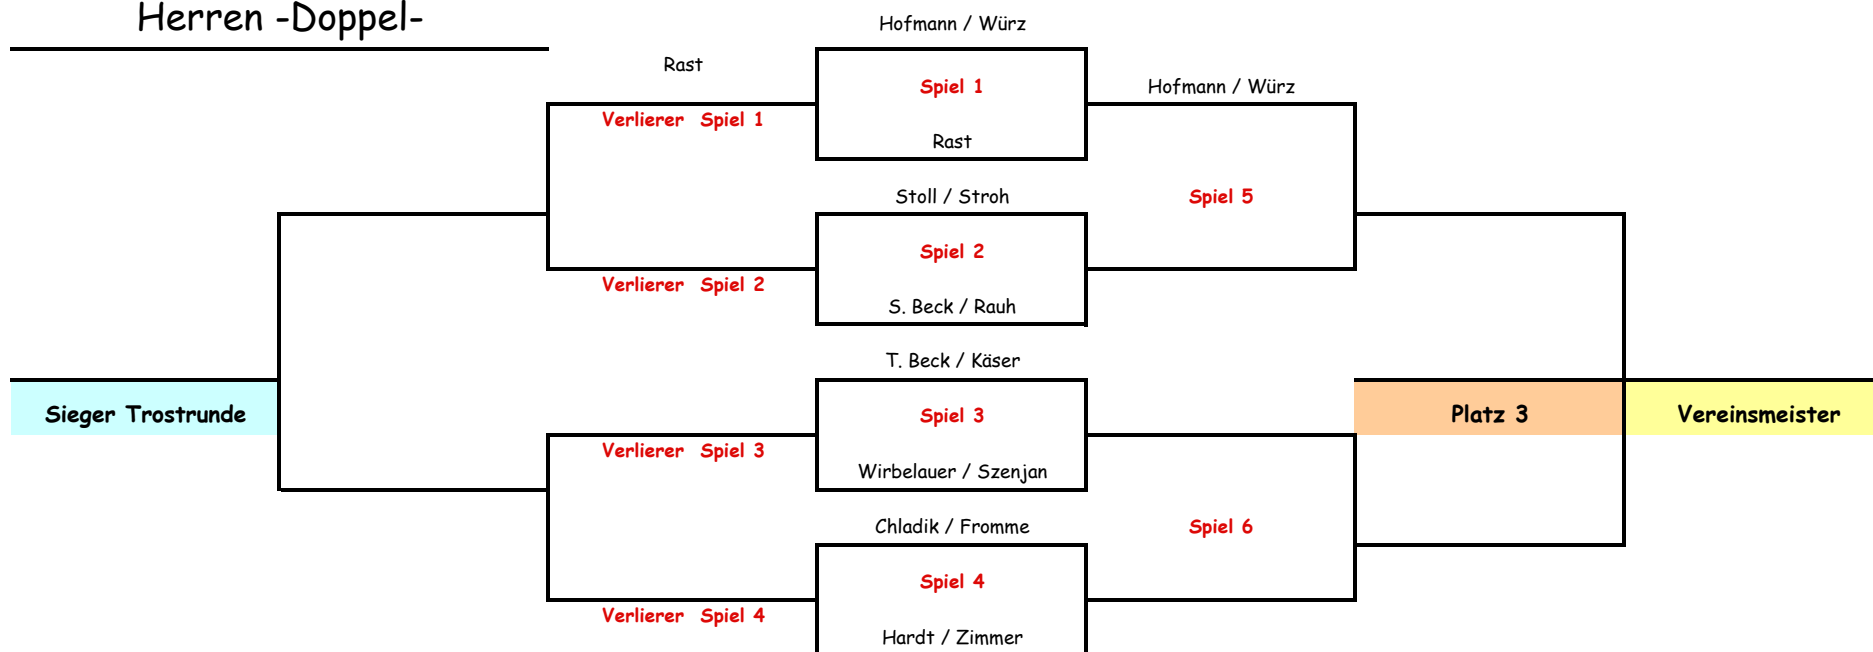

CLUBMEISTERSCHAFTEN 2011 TC Blau-Gelb Weilburg e.V.

Herren -Doppel-

andernfalls müssen beide Teilnehmer leider gestrichen werden!

11.09.11

14.08.11

Die jew.Runde ist zu spielen bis zu unten genanntem Datum - andernfalls müssen beide Teilnehmer leider gestrichen werden!

31.07.11

21.08.11

11.09.11