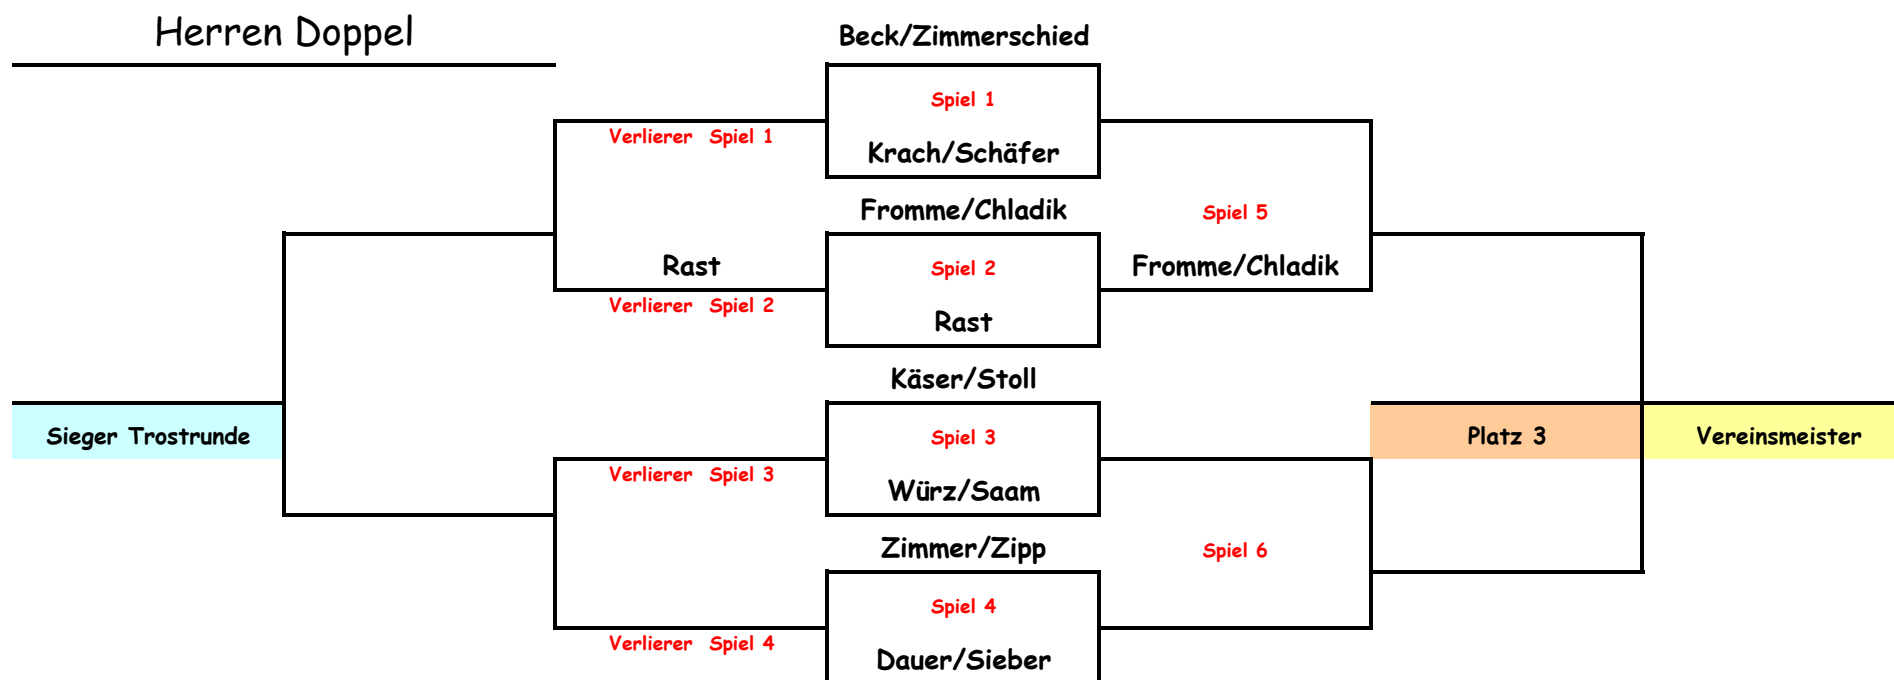

CLUBMEISTERSCHAFTEN 2010 TC Blau-Gelb Weilburg e.V.

Die jew.Runde ist zu spielen bis zu unten genanntem Datum - andernfalls müssen beide Teilnehmer leider gestrichen werden!

12.09.10

29.08.10

22.08.10

05.09.10

12.09.10