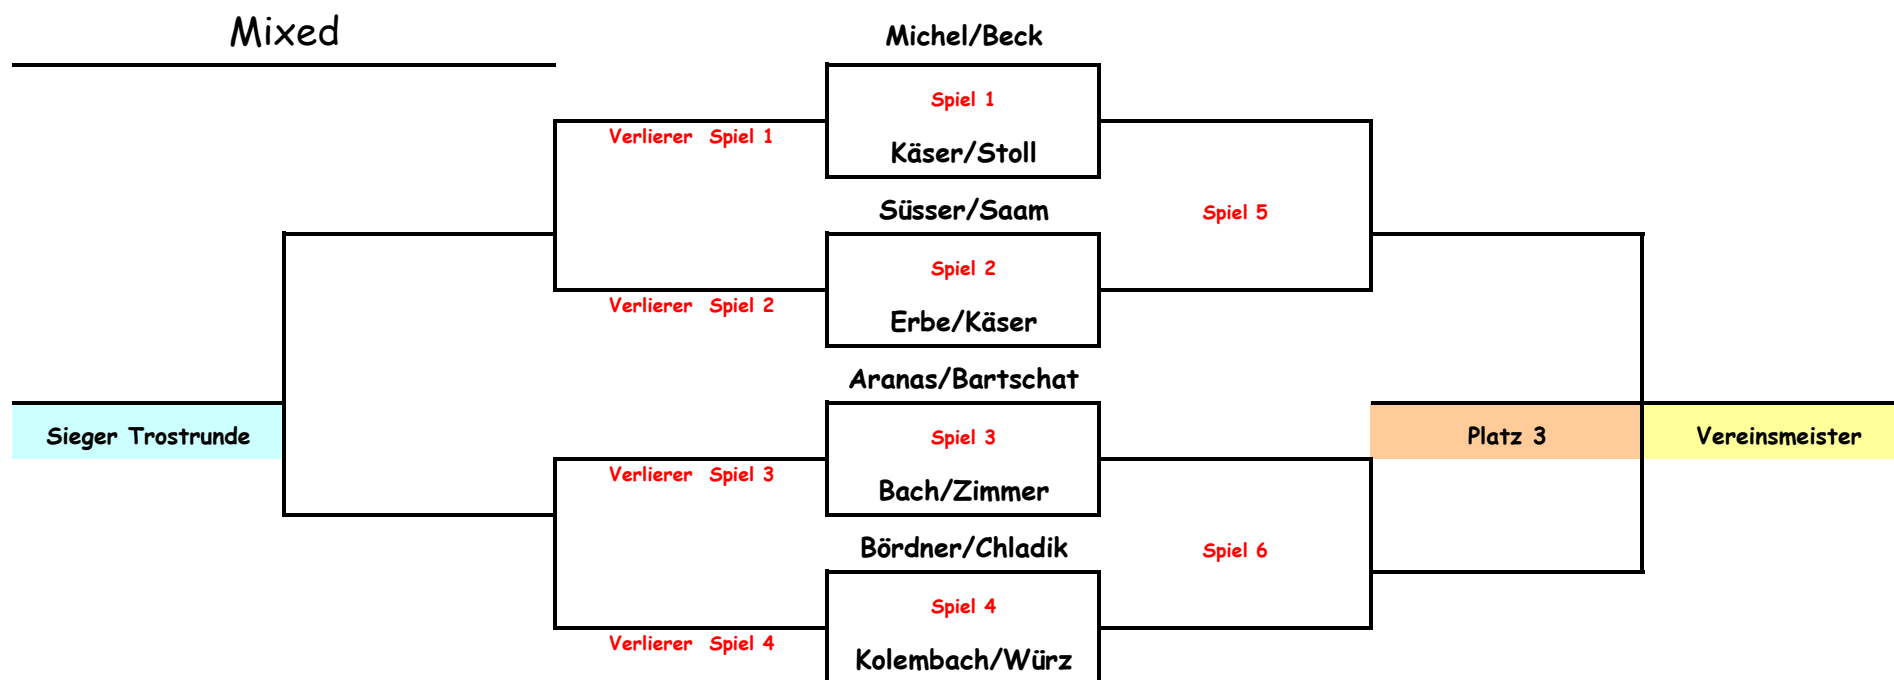

CLUBMEISTERSCHAFTEN 2010 TC Blau-Gelb Weilburg e.V.

Die jew.Runde ist zu spielen bis zu unten genanntem Datum - andernfalls müssen beide Teilnehmer leider gestrichen werden!

12.09.10

29.08.10

22.08.10

05.09.10