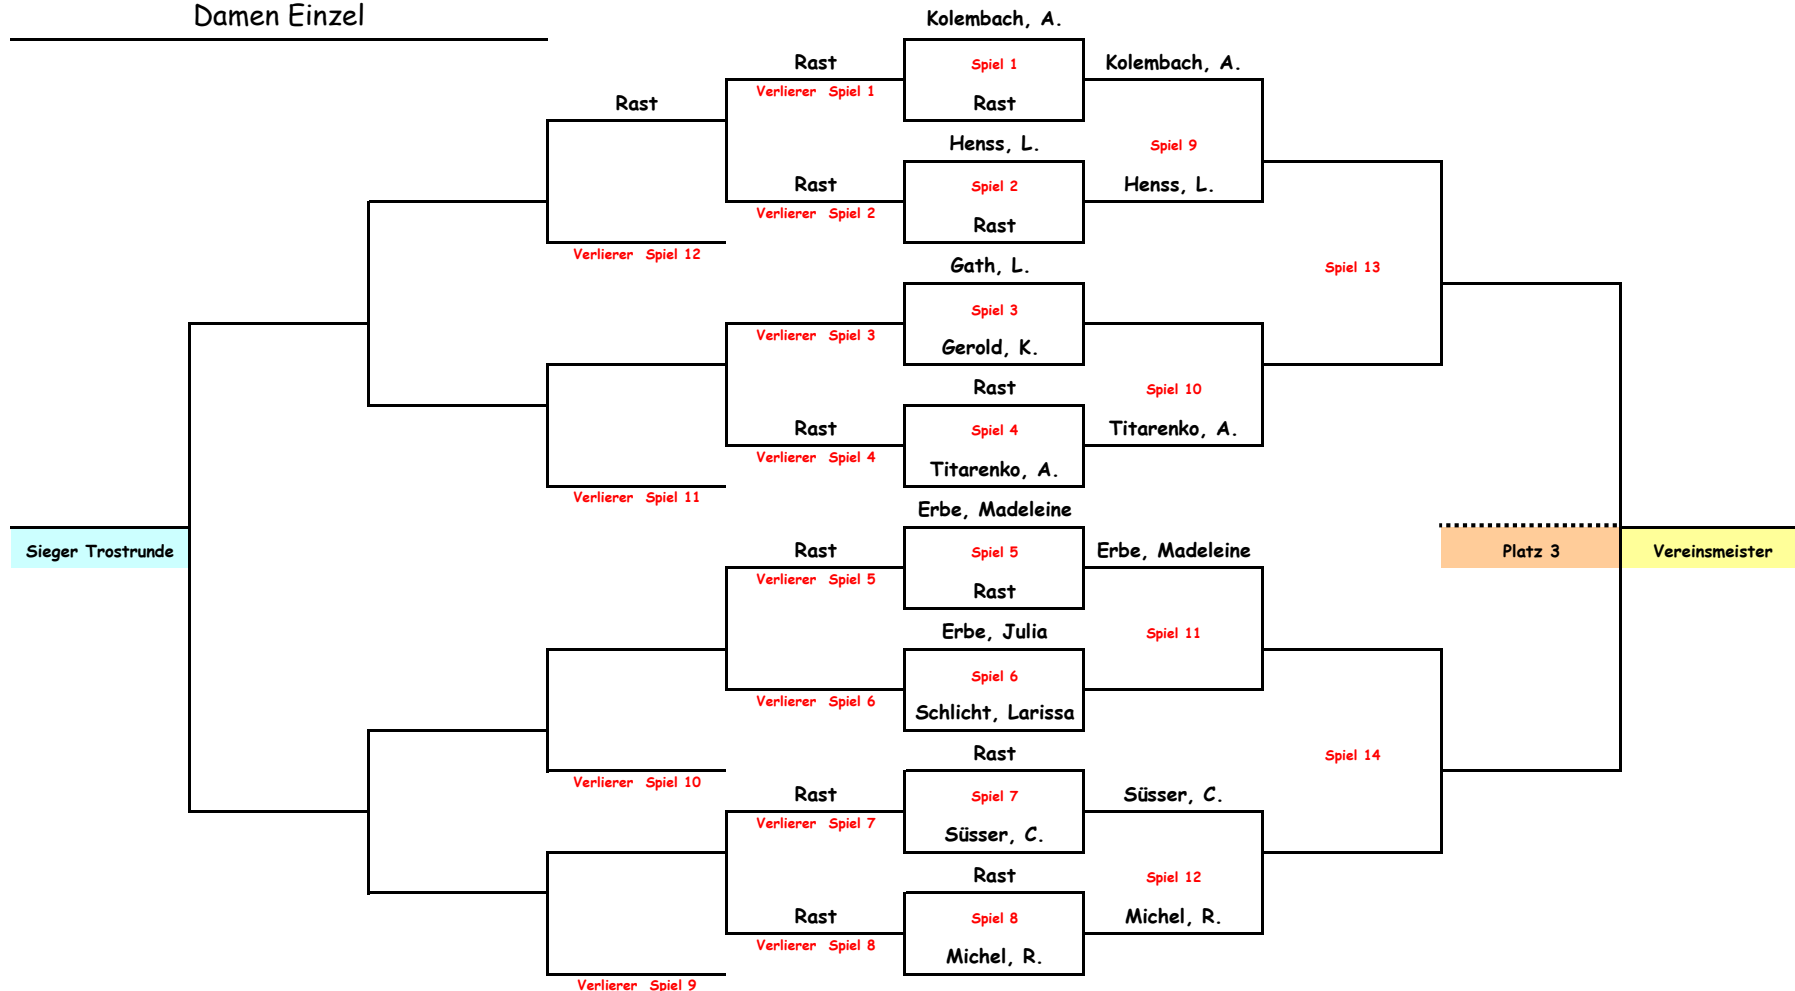

CLUBMEISTERSCHAFTEN 2010

TC Blau-Gelb Weilburg e.V.

Damen Einzel

Die jew.Runde ist zu spielen bis zu unten genanntem Datum - andernfalls müssen beide Teilnehmer leider gestrichen werden!

12.09.10 29.08.10 15.08.10 01.08.10 22.08.10 12.09.10