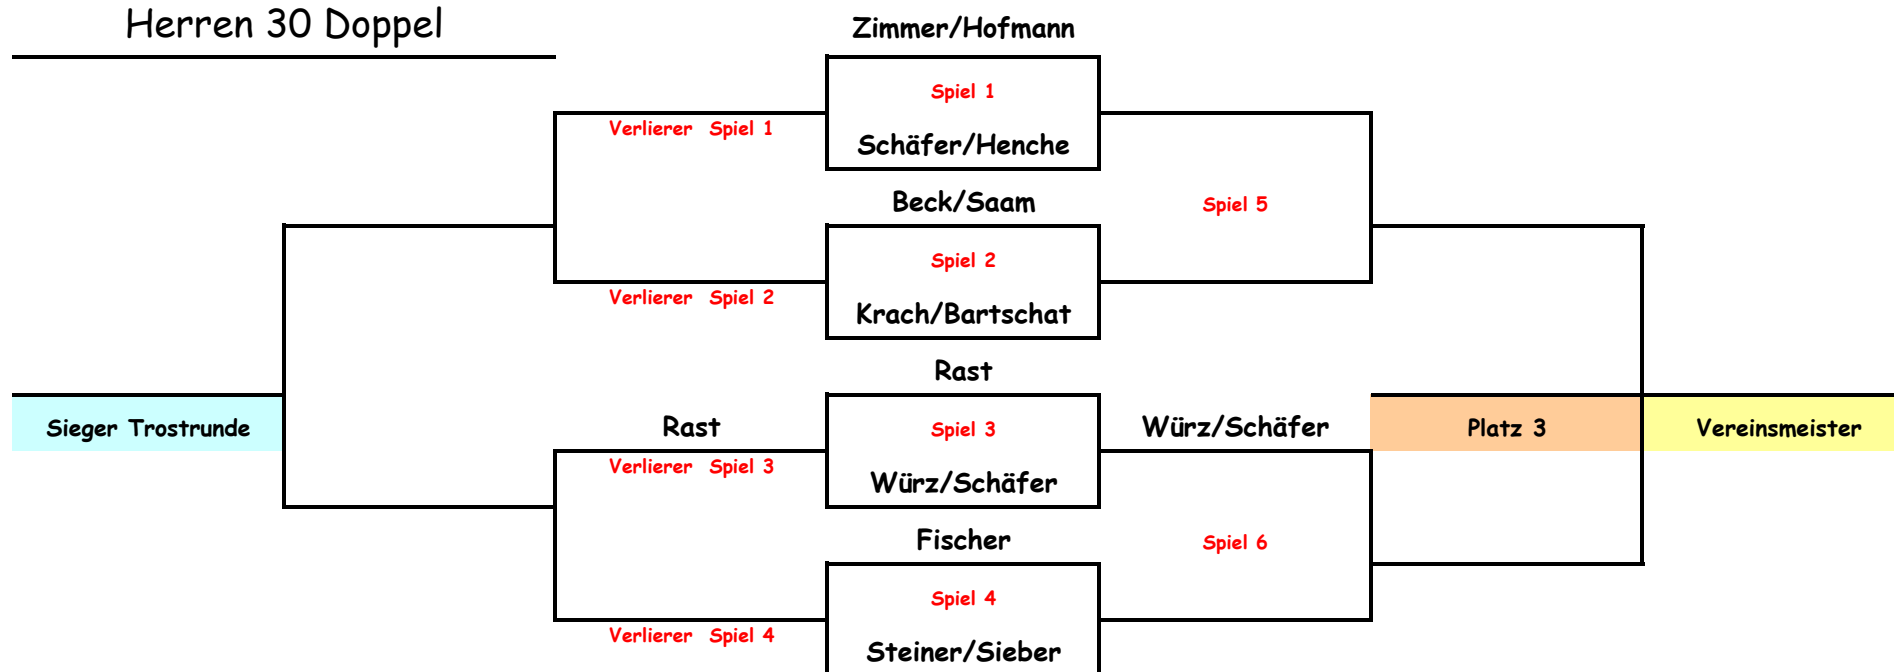

CLUBMEISTERSCHAFTEN 2010 TC Blau-Gelb Weilburg e.V.

Herren 30 Doppel

Die jew.Runde ist zu spielen bis zu unten genanntem Datum - andernfalls müssen beide Teilnehmer leider gestrichen werden!

12.09.10

29.08.10

22.08.10

05.09.10